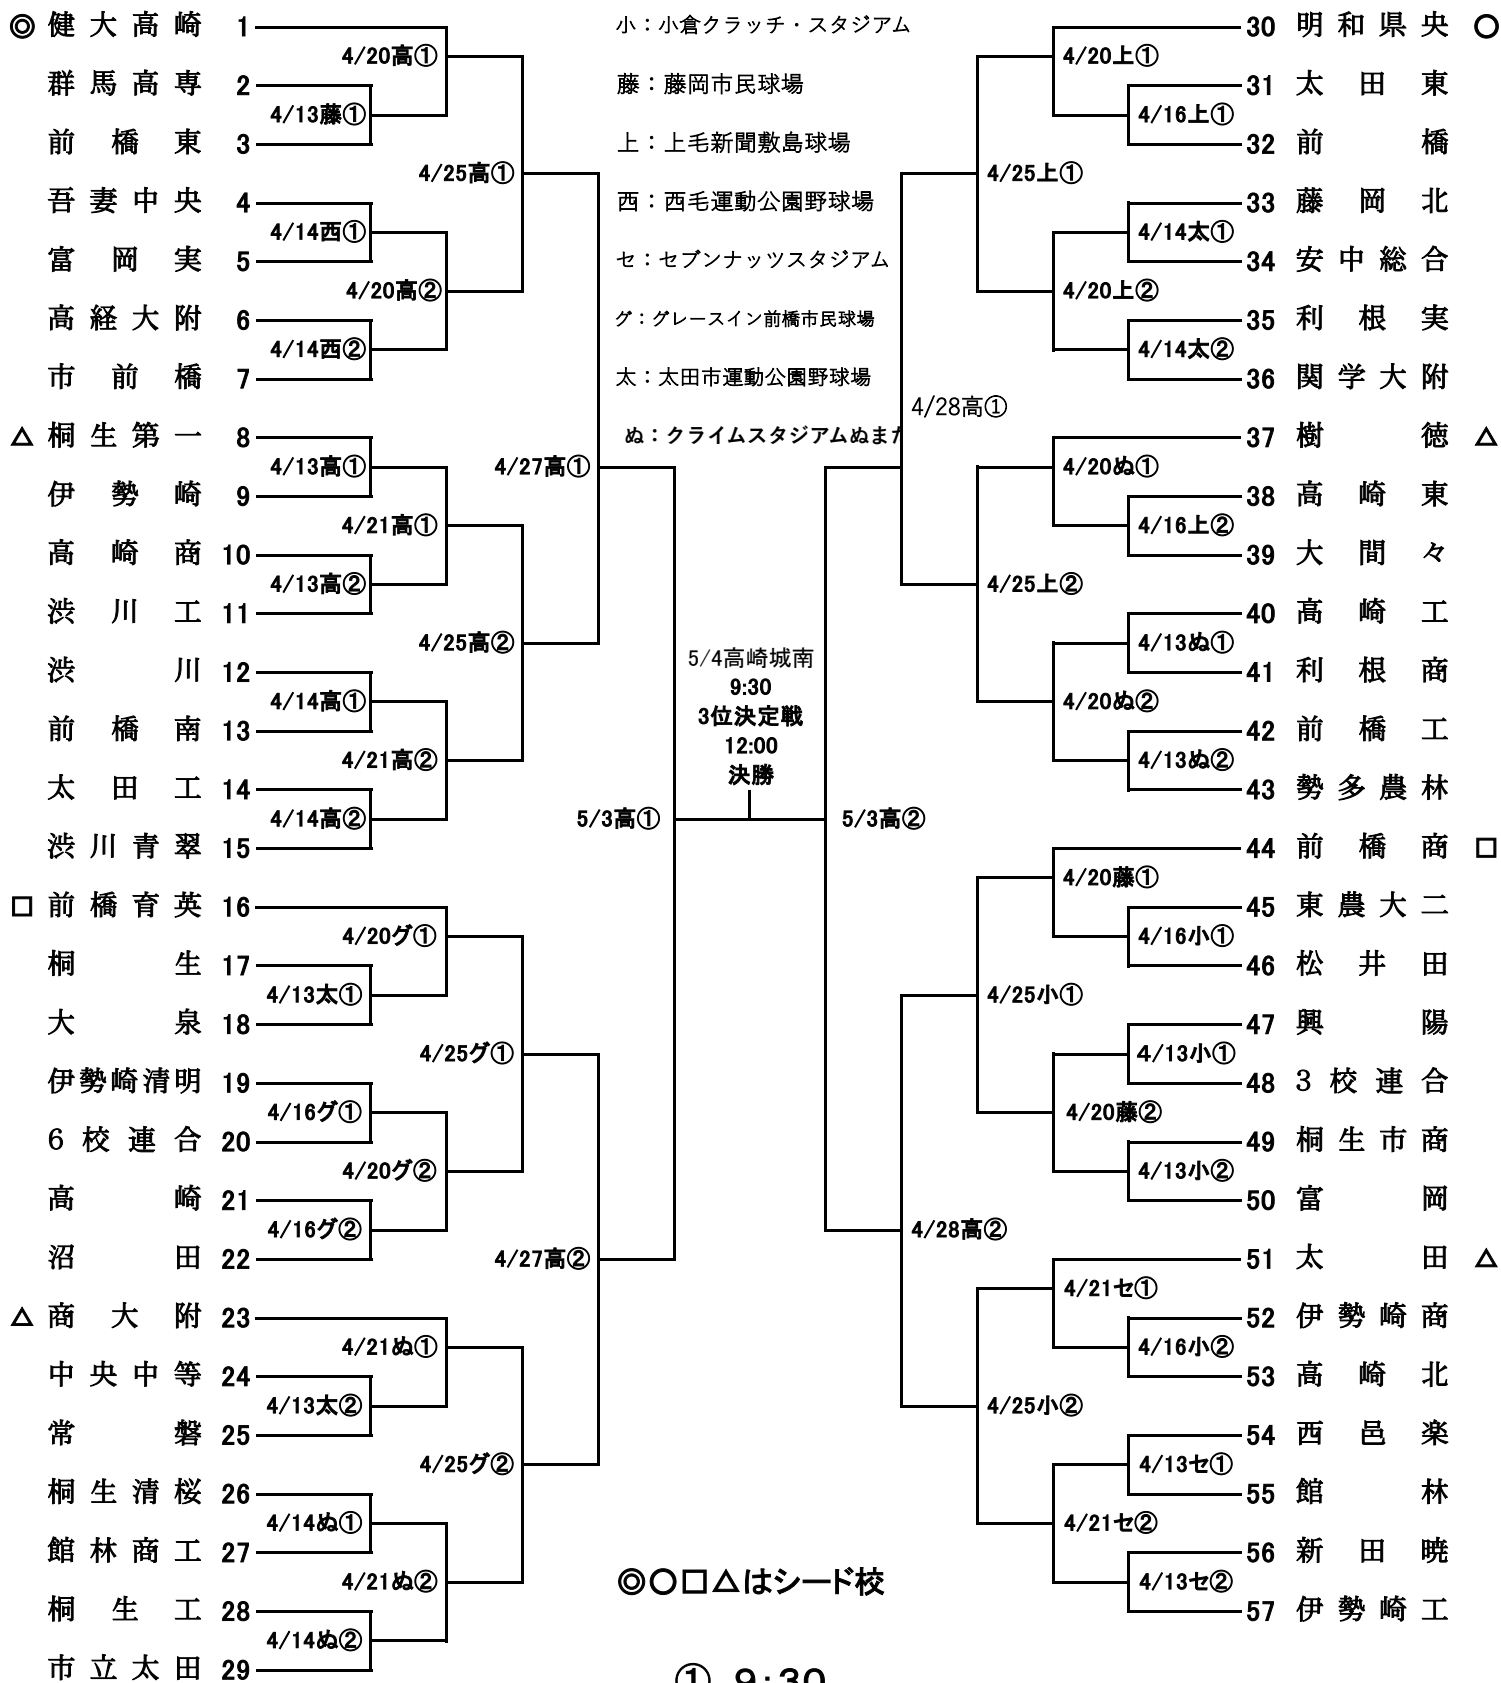

令和6年度

第76回 春季関東地区高等学校野球大会 群馬県予選組合せ

高：高崎市城南野球場

小：小倉クラッチ・スタジアム

藤：藤岡市民球場

上：上毛新聞敷島球場

西：西毛運動公園野球場

セ：セブンナッツスタジアム

グ：グレースイン前橋市民球場

太：太田市運動公園野球場

ぬ：クライムスタジアムぬまが

① 9:30

② 12:00

ただし、4/21 高崎 ① 9:00
② 11:30

※ 6校連合(前西・四ツ葉・玉村・尾瀬・榛名・下仁田) 3校連合(藤岡中央・藤岡工・吉井)