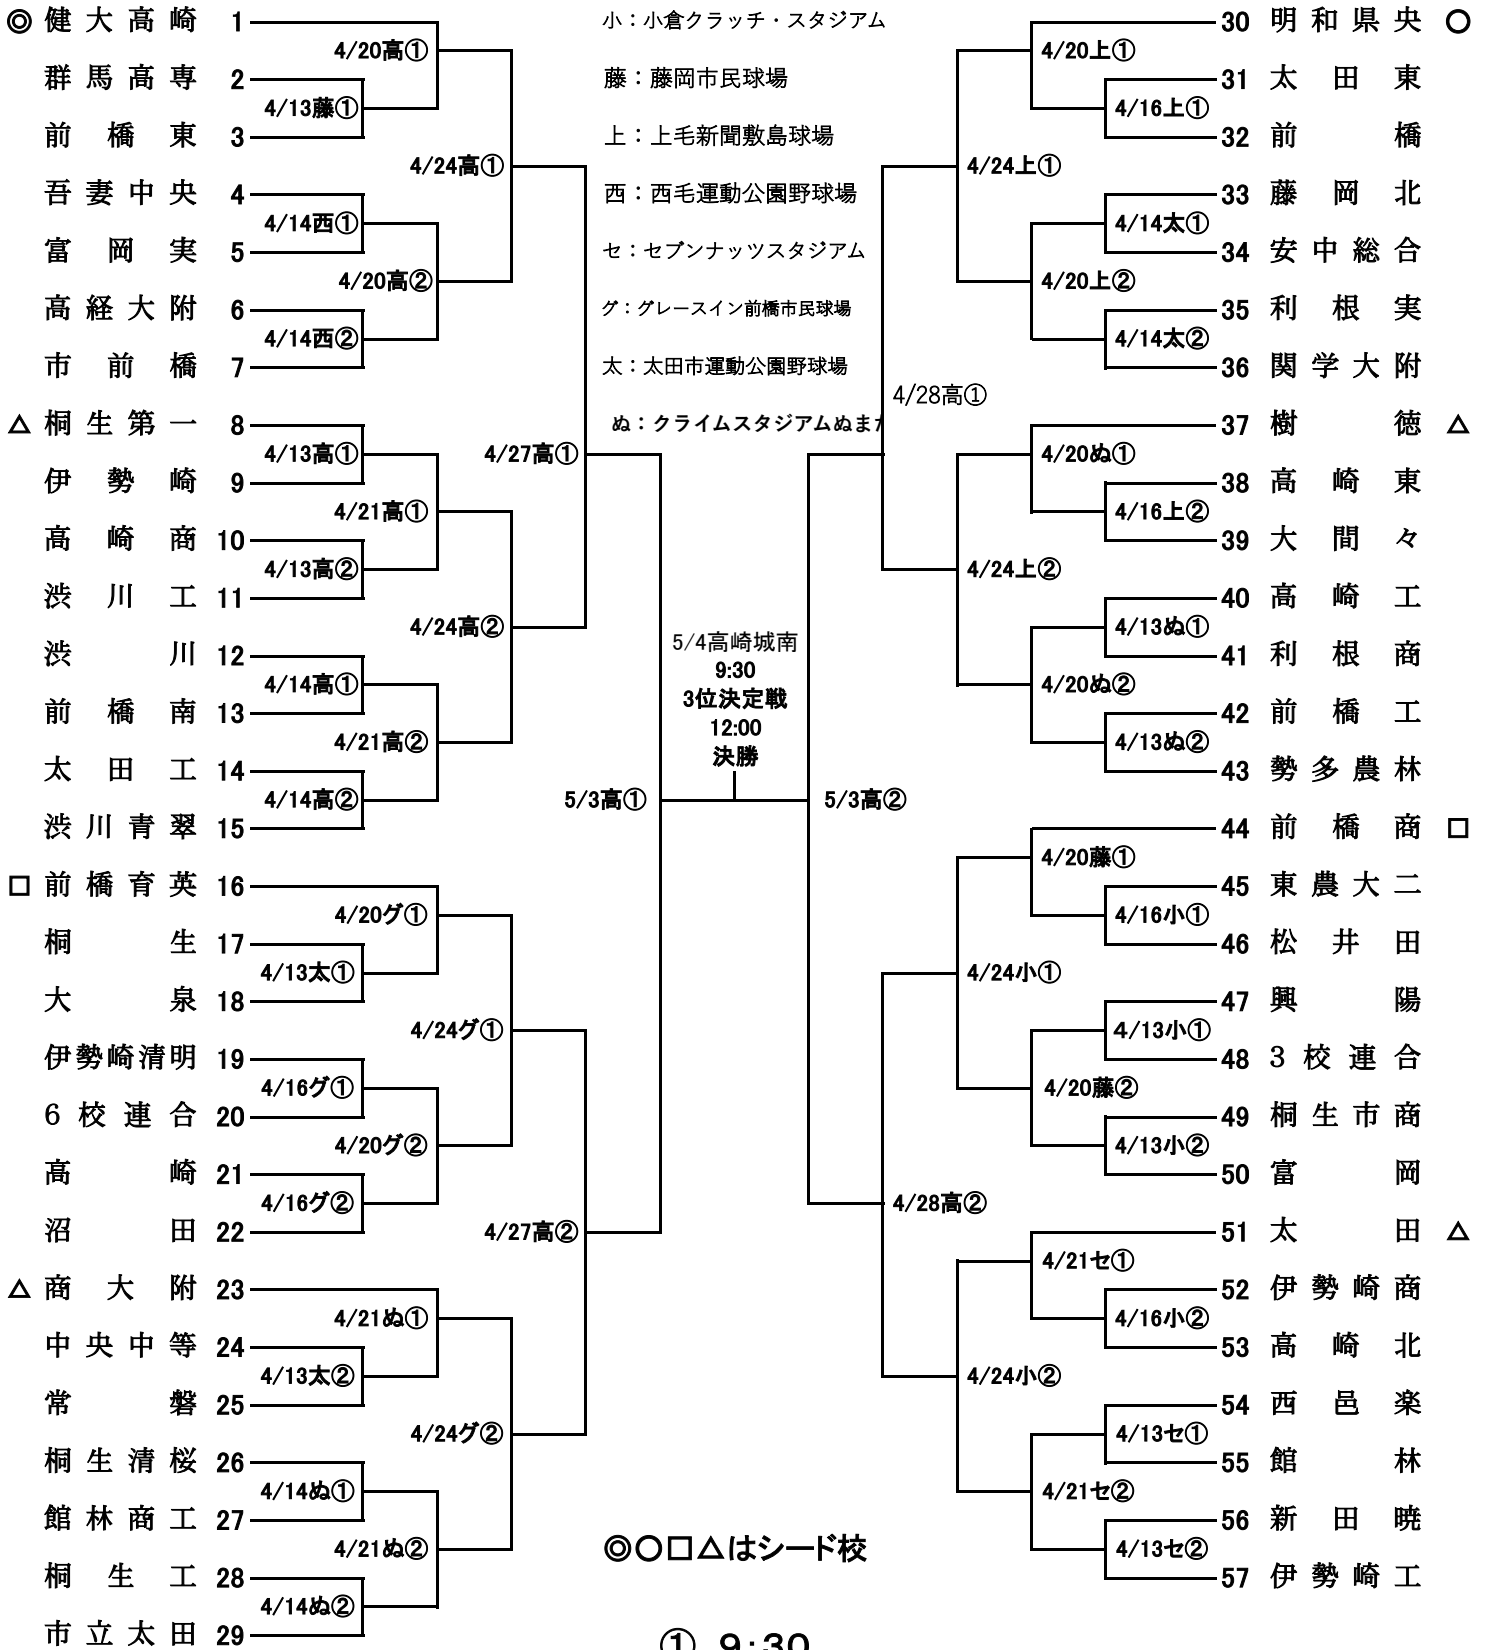

令和6年度 第76回 春季関東地区高等学校野球大会 群馬県予選組合せ

高：高崎市城南野球場

小：小倉クラッチ・スタジアム

藤：藤岡市民球場

上：上毛新聞敷島球場

西：西毛運動公園野球場

セ：セブンナッツスタジアム

グ：グレースイン前橋市民球場

太：太田市運動公園野球場

ぬ：クライムスタジアムぬま

① 9:30

② 12:00

ただし、4/21 高崎 ① 9:00

② 11:30

※ 6校連合(前西・四ツ葉・玉村・尾瀬・榛名・下仁田) 3校連合(藤岡中央・藤岡工・吉井)