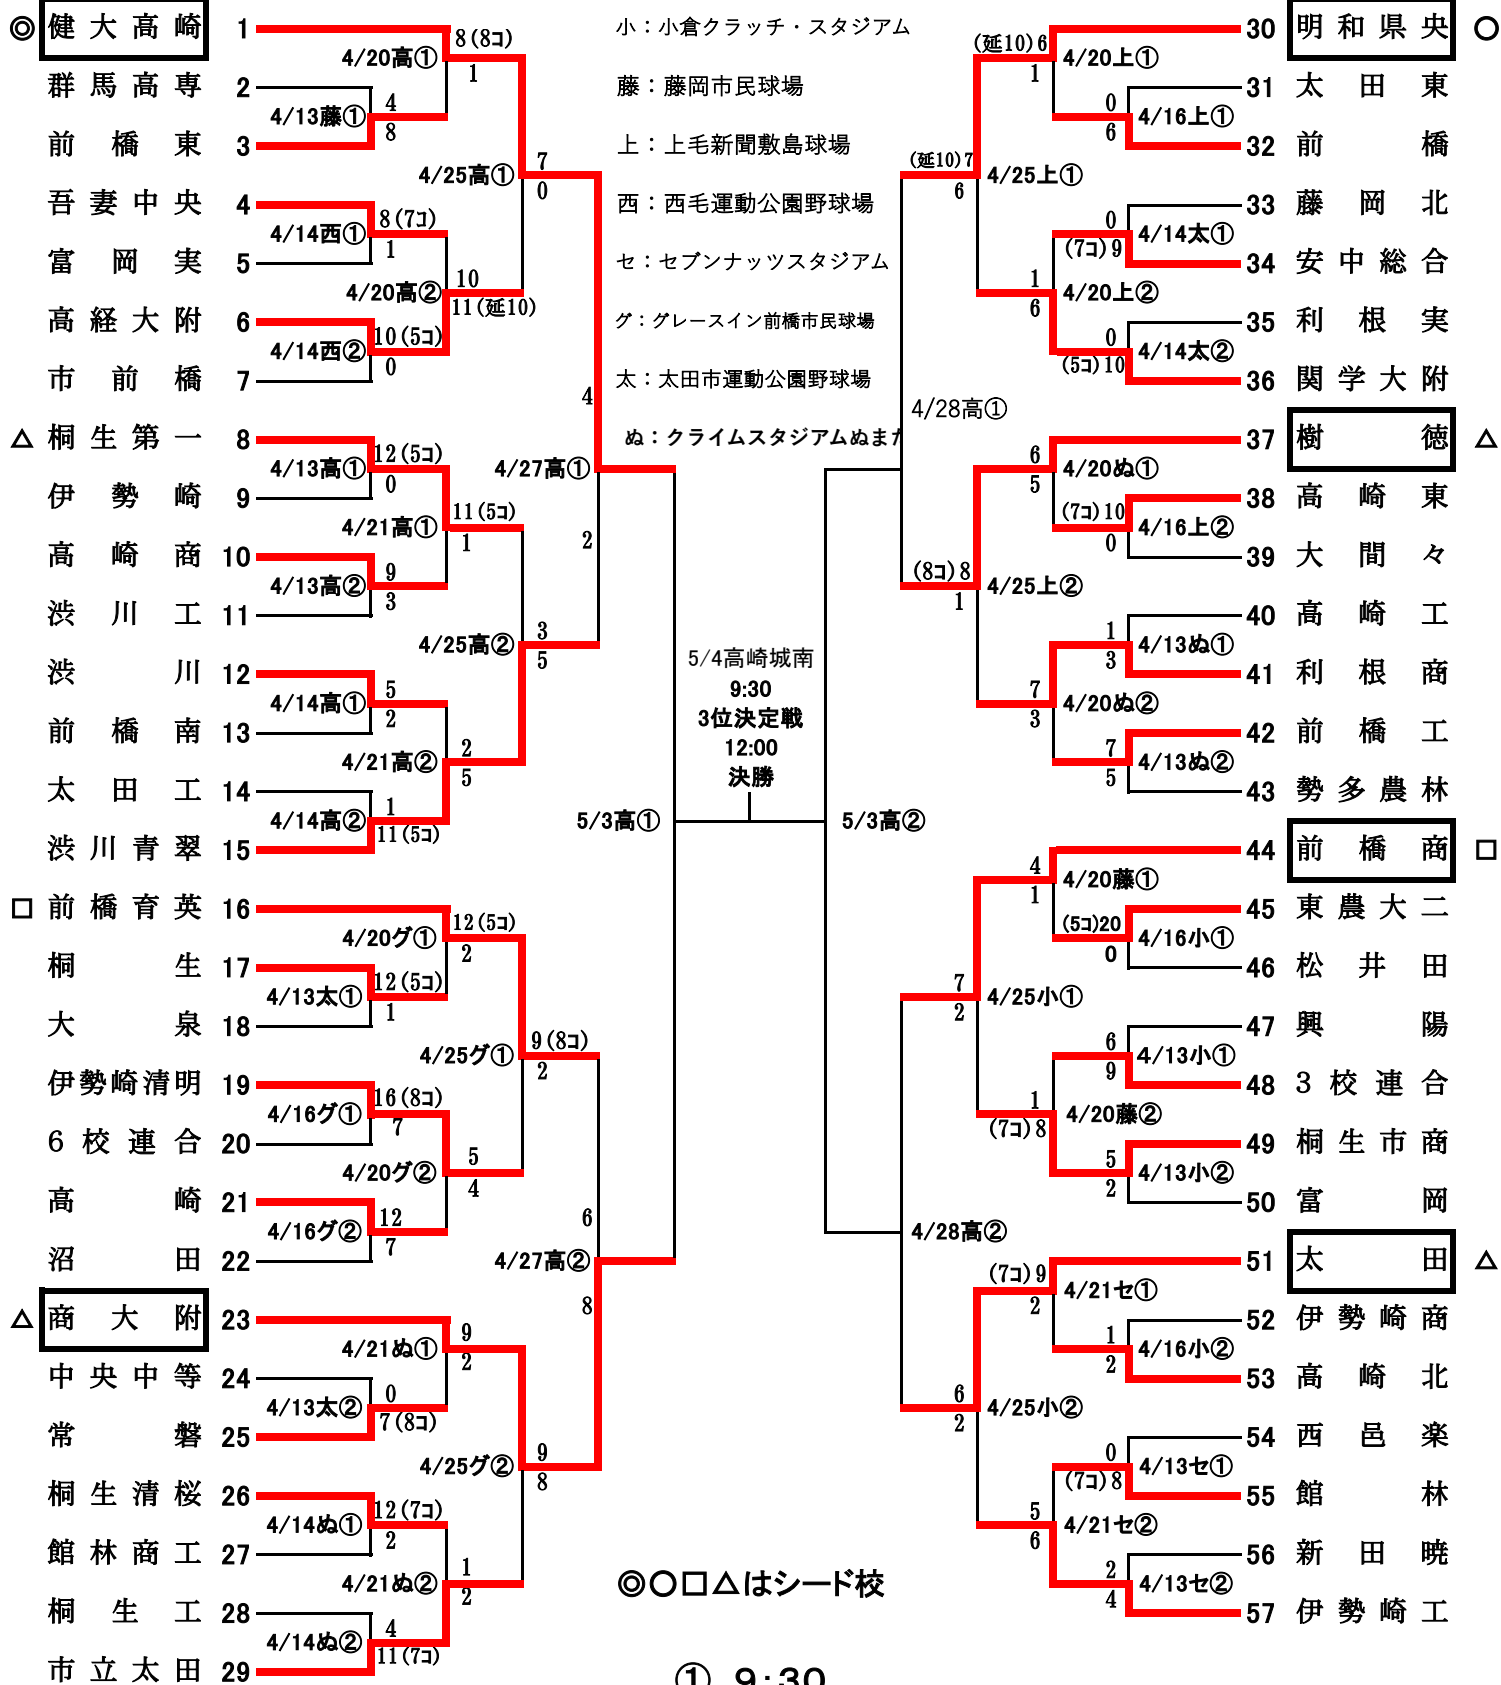

第76回 春季関東地区高等学校野球大会 群馬県予選

高：高崎市城南野球場

小：小倉クラッチ・スタジアム

藤：藤岡市民球場

上：上毛新聞敷島球場

西：西毛運動公園野球場

セ：セブンナッツスタジアム

グ：グレースイン前橋市民球場

太：太田市運動公園野球場

ぬ：クライムスタジアムぬまが

※ 6校連合(前西・四ツ葉・玉村・尾瀬・榛名・下仁田) 3校連合(藤岡中央・藤岡工・吉井)