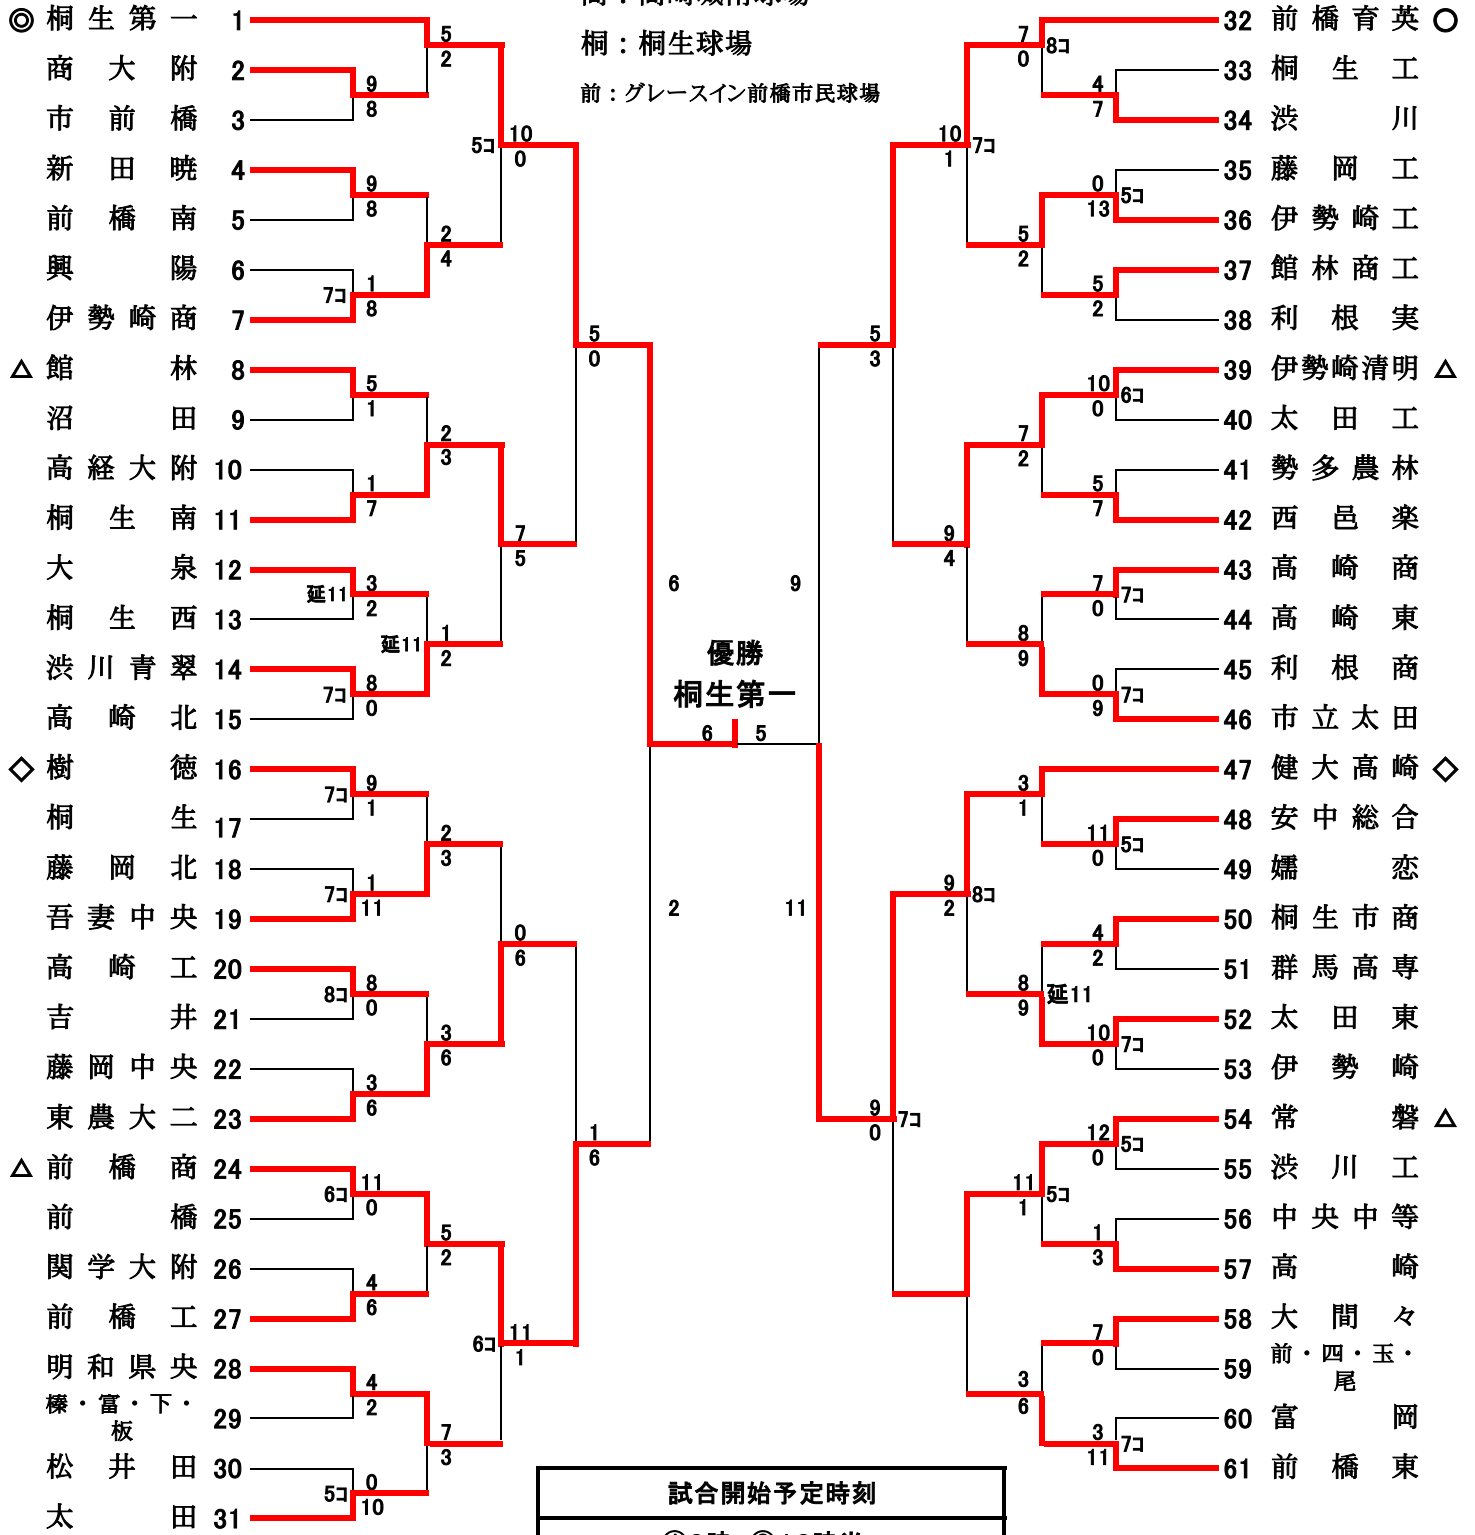

2020年 群馬県高等学校野球大会組合せ

期日 令和2年7月18日（土）～8月10日（月）（雨天順延）

◎○◇△はシード校

上：上毛新聞敷島球場

高：高崎城南球場

桐：桐生球場

前：グレースイン前橋市民球場

- ◎ 桐生第一 1
- 商大附 2
- 市前橋 3
- 新田暁 4
- 前橋南 5
- 興陽 6
- 伊勢崎商 7
- △ 館林 8
- 沼田 9
- 高経大附 10
- 桐生南 11
- 大泉 12
- 桐生西 13
- 渋川青翠 14
- 高崎北 15
- ◇ 樹徳 16
- 桐生 17
- 藤岡北 18
- 吾妻中央 19
- 高崎工 20
- 吉井 21
- 藤岡中央 22
- 東農大二 23
- △ 前橋商 24
- 前橋 25
- 関学大附 26
- 前橋工 27
- 明和県央 28
- 榛・富・下・板 29
- 松井田 30
- 太田 31